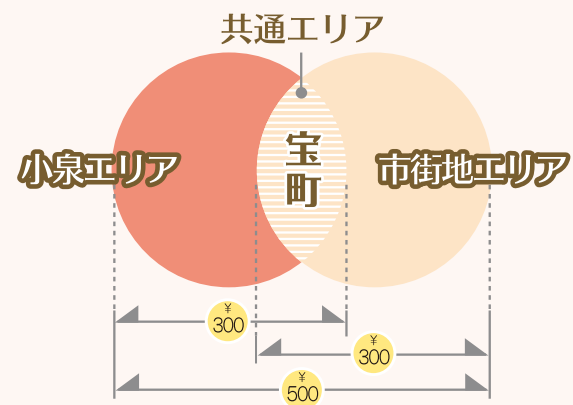

市街地エリア乗降ポイントMAP

市街地エリアは83ヶ所のポイントで乗降できます ※ポイント以外のところでは乗降できません

宝町の共通エリアについて

宝町は小泉エリアと市街地エリアが重なるため、エリア内移動の金額でご利用できます。

総合病院・個人病院

- | | |
|------------------|-----------------|
| ① あいざわ整形外科 | ⑭ 恒川眼科 |
| ② 安藤クリニック | ⑮ 夏目整形外科 |
| ③ おおむらクリニック | ⑯ 浜田・浅井医院 |
| ④ 岡山内科・消化器科クリニック | ⑰ 林内科クリニック |
| ⑤ おざき整形外科 | ⑱ 前川ファミリークリニック |
| ⑥ 岐阜県立多治見病院 正面玄関 | ⑲ まえかわペインクリニック |
| ⑦ 倉知眼科 | ⑳ まもる耳鼻咽喉科 |
| ⑧ 精華医院 | ㉑ 水田クリニック |
| ⑨ 高羽クリニック | ㉒ 水谷心療内科 |
| ⑩ 多治見クリニック | ㉓ むらせ内科・眼科クリニック |
| ⑫ たじみ陶都眼科 | ㉔ ももいクリニック |
| ⑬ 田代町整形外科 | ㉕ 横田耳鼻咽喉科 |