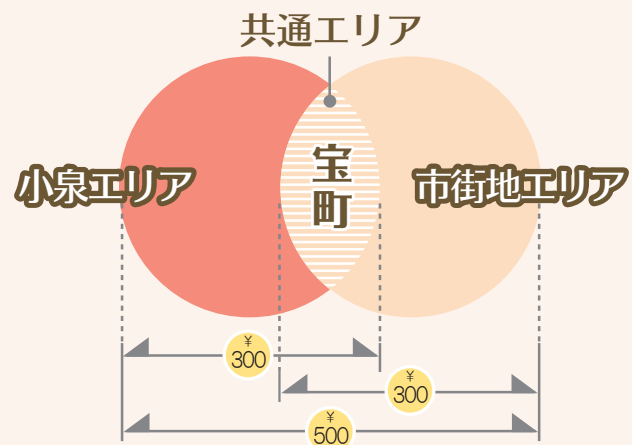

宝町の共通エリアについて

宝町は小泉エリアと市街地エリアが重なるため、エリア内移動の金額でご利用できます。